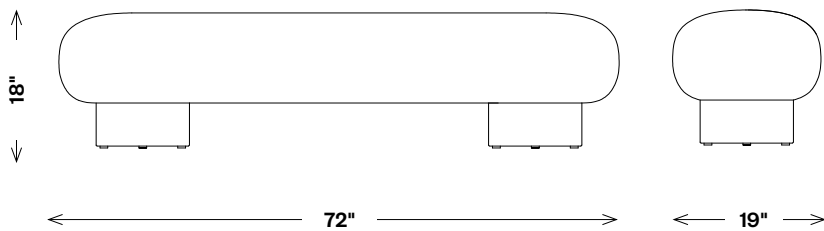

## COLINA BENCH

FBE21001

Materials Shown

**Colonnade Parchment**

Dimensions

**Width: 72"**

**Depth: 19"**

**Height: 18"**